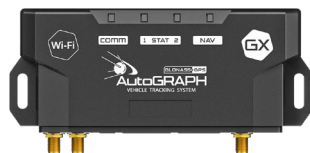

# СРАВНИТЕЛЬНЫЕ ХАРАКТЕРИСТИКИ НАВИГАЦИОННЫХ КОНТРОЛЛЕРОВ АвтоГРАФ СЕРИИ X

Модель	АвтоГРАФ-GX Wi-Fi	АвтоГРАФ-GX	АвтоГРАФ-SX	АвтоГРАФ-LX	АвтоГРАФ-LX (E)
<b>НАВИГАЦИОННЫЙ МОДУЛЬ</b>					
Поддержка навигационных спутниковых систем	ГЛОНАСС / GPS / GALILEO		ГЛОНАСС / GPS / GALILEO	ГЛОНАСС / GPS / GALILEO	
Количество каналов навигационного приемника	64		64	64	
Время выхода на рабочий режим, не более, с <sup>1</sup>	27		27	27	
Поддержка технологии D-GPS	Есть		Есть	Есть	
Поддержка A-GNSS	Есть		Есть	Есть	
Тип антенны	Внешняя		Внешняя	Внутренняя	Внешняя
<b>GSM МОДУЛЬ</b>					
Канал передачи данных	GSM 850, 900, 1800, 1900		GSM 850, 900, 1800, 1900	GSM 850, 900, 1800, 1900	
Количество SIM-держателей	2 (Nano SIM)		2 (Nano SIM)	2 (Nano SIM)	
Тип антенны	Внешняя		Внешняя	Внутренняя	Внешняя
<b>WI-FI МОДУЛЬ</b>					
Стандарт связи	802.11 b/g/n	-	-	-	-
Поддерживаемые протоколы шифрования	WEP, WPA, WPA2 PSK и Enterprise, WPA3 PSK	-	-	-	-
Тип антенны	Внешняя	-	-	-	-
<b>ШИНЫ ДАННЫХ</b>					
Шина RS-485	2		1	1	
Шина RS-232	1		-	-	
Шина CAN (SAE J1939 / FMS)	2		2	-	
Шина 1-Wire	1		1	-	
<b>ВХОДЫ / ВЫХОДЫ</b>					
Универсальные входы	6		3	4	
Вход RPM	1		-	-	
Дискретные выходы	3		2	2	
<b>ПИТАНИЕ</b>					
Напряжение питания, В	10...60		10...60	10...60	
Внутренняя АКБ	LiPo, 3.6 В <sup>2</sup>		-	-	
Внешнее резервное питание	Поддержка АКБ SLA, 12 В <sup>3</sup>		-	-	
<b>ДРУГИЕ ХАРАКТЕРИСТИКИ</b>					
Встроенный акселерометр / датчик движения	Есть		Есть	Есть	
Модуль Bluetooth Low Energy	Есть		Есть	-	
Интерфейс связи с ПК	USB-C		USB-C	USB-C	
Внутренняя энергонезависимая память, записей	Более 300.000		Более 300.000	Более 300.000	
Внешняя память	Карта microSD (до 512 Мб)		-	-	
Степень защиты корпуса	IP41 / IP54 <sup>2</sup>		IP41	IP41	
Температурный диапазон, °C	-40...+85		-40...+85	-40...+85	
Габаритные размеры, мм	138 x 67 x 27		86 x 60 x 20	86 x 50 x 20	86 x 60 x 20
Масса не более, г	110		50	50	
Срок службы, лет	10		10	10	